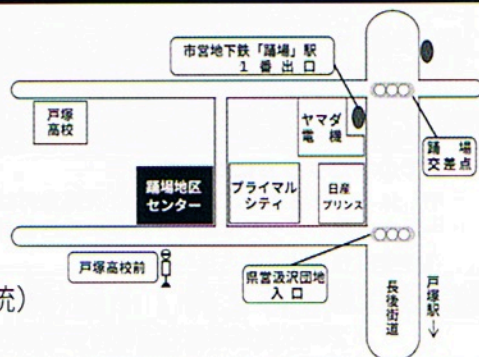

仮申し込み期間と抽選会実施日のご確認をお願いいたします。

◎4月仮申し込み受付 2/1~2/15 締め

4月分抽選会は 2月24日(日)

※4月から指定管理者が変わるため4月分以降の利用料は、4月2日(火)以降にお支払いください。

今月の
平和川柳

へいわ
平和だね

こども
笑顔で

にじゅうまる
二重丸

【横浜市踊場地区センター】指定管理者:公益財団法人横浜 YMCA

〒245-0061

<http://odoriba-ymca.org/>

横浜市戸塚区汲沢 2-23-1

TEL045-866-0100 FAX045-866-0101

電車:市営地下鉄
踊場駅下車
1番出口より、徒歩5分

バス:JR 戸塚駅西口
『汲沢団地』行き(53番系統)
「戸塚高校前」下車すぐ