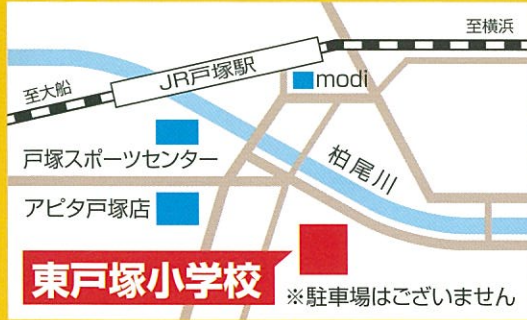

2015.11.3 火・祝日

午前 10時～午後 2時
 (セレモニー 午前 9時30分開始)
 東戸塚小学校グラウンド・体育館
 (戸塚駅東口徒歩5分) **荒天中止**

戸塚ふれあい文化祭

区民まつり

第39回

芸術の秋
戸塚ふれあい文化祭
 10.16(金)～25日
 戸塚センター(戸塚公会堂・戸塚地区センター)
 戸塚区総合庁舎(戸塚区民文化センター・多目的スペース等)

リユース食器
 お楽しみ
ダブル抽選会

[ステージ抽選会景品(抽物)]
 株式会社ブリヂストン自転車(形式:SNL-186)
 横浜DeNAベイスターズ 関連グッズ
 横浜F・マリノス 関連グッズ
 横浜FC 関連グッズ

会場では、繰り返し何度も使え、ごみにならない「リユース食器」を模擬店で導入しています。リユース食器を返却していただいた方は、お楽しみダブル抽選会(三角くじ、ステージ抽選会)に参加できます。

体育館で実施中!
 スタンプラリーで景品ゲット
健康まつり